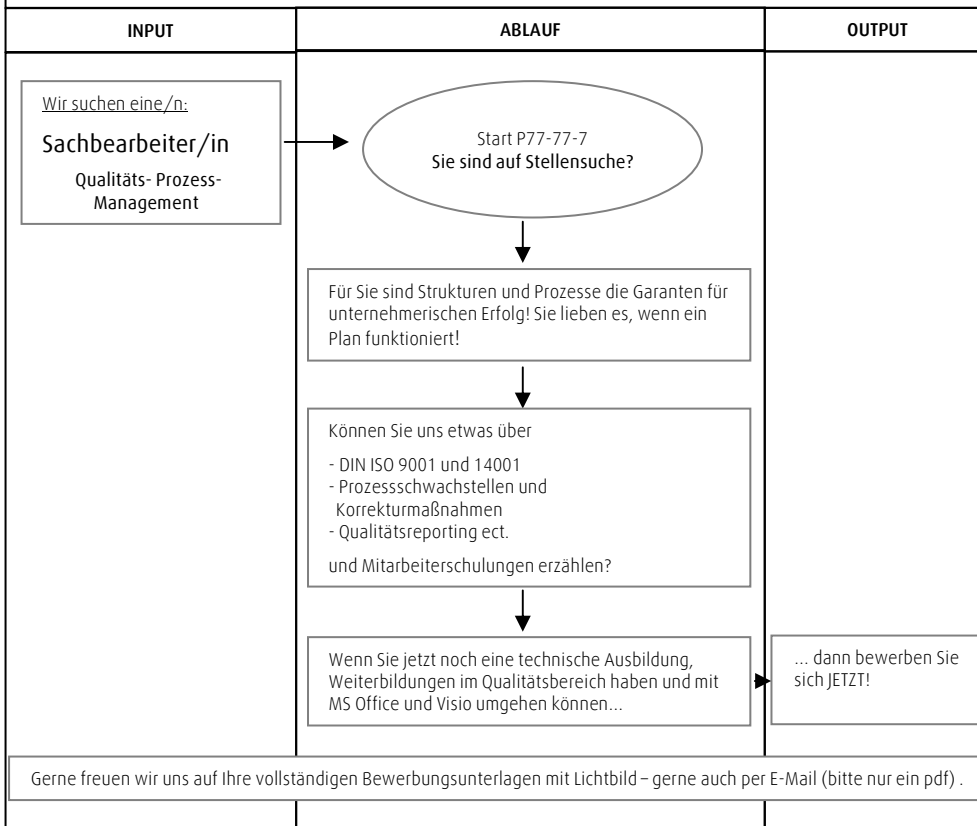

Mut, Leidenschaft, Begeisterung!

Die Schöler Fördertechnik AG ist seit über 40 Jahren als Linde-Vertragshändler verantwortlich für den Vertrieb von Linde-Gabelstaplern im südlichen Baden-Württemberg. Mehr als 260 kompetente Mitarbeiter in acht Niederlassungen betreuen und beraten unsere Kunden vor Ort in allen Belangen rund um den innerbetrieblichen Transportverkehr. Von der Anwendungsberatung bis hin zur technischen Einsatzbetreuung bieten wir ein umfangreiches Produkt- und Dienstleistungsprogramm.

P77-77-7
Weiterentwicklung
Qualitätsmanagement

Prozessfreigabe: 10.12.2011
Prozessowner: Personalleiter

Schöler Fördertechnik AG
Robert-Bosch-Str. 3-5
79618 Rheinfeldern